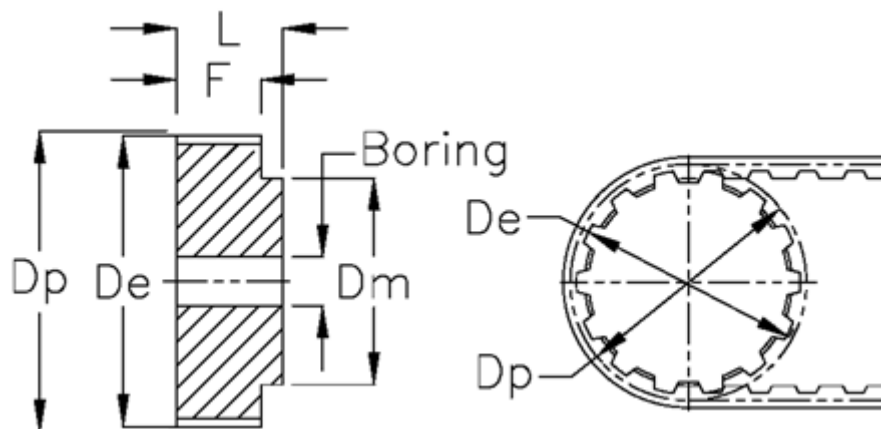

Varenummer: 60415221060  
Beskrivelse: Tandremskive 21 AT5 60/0

## Mål

De	= 94.25	Type = AT5
Dm	= 65	V•gt = 0.307
Dp	= 95.5	
F	= 15	
Forboring	= 8	
L	= 21	
Rembredde	= - 10 mm	
Tandantal	= 60	